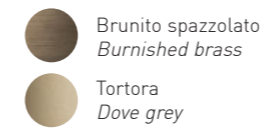

# Venezia

Vetro / Glass

Frangia: arte antica del vetro veneziano  
 lavorazione a mano  
 Fringe: ancient venetian glass art  
 handmade

Colori disponibili / Available colors

Trasparente / Clear

Ambra / Amber

Finiture disponibili / Available finishes

Brunito spazzolato  
 Burnished brass

Tortora  
 Dove grey

Champagne spazzolato  
 Busnished champagne

Oro 24 kt lucido  
 Shiny gold 24 kt

Art. 4815/S  
 TORTORA / DOVE GREY

#### Finiture disponibili / Available finishes

 Brunito spazzolato  
Burnished brass

 Oro 24 kt lucido  
Shiny gold 24 kt

 Champagne  
Champagne

 Tortora  
Dove grey

Art. 4815/S140

Art. 4815/S180

Art. 4815/S